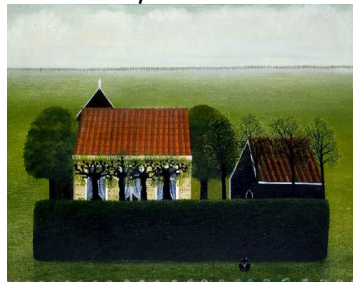

Henry Dieckmann

Ilona Schmit

Nadia Becker

Heinz Sedlick

Jean Kamps

Joop Plasmeijer

Traditionele 2-jaarlijkse expositie van Naïeve schilderkunst

(In samenwerking met Galerie Hamer uit Amsterdam)